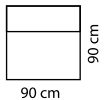

PUF 150

PUF 200

FOTEL Z JEDNYM PODŁOKIETNIKIEM M/
ELEMENT NAROŻNY R/L

FOTEL Z JEDNYM
BOKIEM

SZELZONG 150
Z BOCZKIEM 150 L/R/L

SZELZONG 150
Z BOCZKIEM 90 L/R/L

SZELZONG 200
Z BOCZKIEM 150 L/R/L

SZELZONG 200
Z BOCZKIEM 200 L/R/L