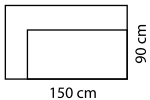

PUF 150

PUF 200

FOTEL Z JEDNYM PODŁOKIETNIKIEM M/
ELEMENT NAROŻNY R/L

FOTEL Z JEDNYM
BOKIEM

SZELZONG 150
Z BOCZKIEM 150 L/R/L

SZELZONG 150
Z BOCZKIEM 90 L/R/L

SZELZONG 200
Z BOCZKIEM 150 L/R/L

SZELZONG 200
Z BOCZKIEM 200 L/R/L