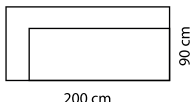

PUF 150

PUF 200

FOTEL Z JEDNYM PODŁOKIETNIKIEM M/
ELEMENT NAROŻNY R/L

FOTEL Z JEDNYM
BOKIEM

SZELZONG 150
Z BOCZKIEM 150 L/R/L

SZELZONG 150
Z BOCZKIEM 90 L/R/L

SZELZONG 200
Z BOCZKIEM 150 L/R/L

SZELZONG 200
Z BOCZKIEM 200 L/R/L