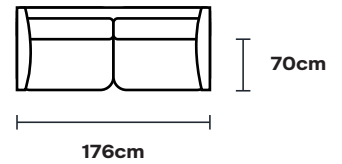

SOFA ROZKŁADANA 2S
176/ 100 / 85 / 43
A18-02-FAB

POWIERZCHNIA SPANIA
140x200

PRZÓD

GÓRA

FUNKCJA SPANIA

BOK

SOFA ROZKŁADANA 3S
196/ 100 / 85 / 43
A18-03-FAB

POWIERZCHNIA SPANIA
160x200