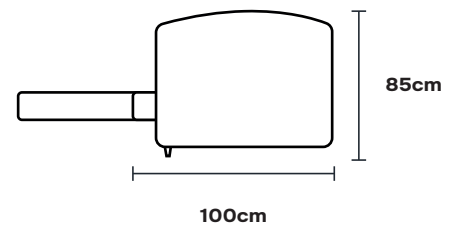

PRZÓD

GÓRA

FUNKCJA SPANIA

BOK

NAROŻNIK Z FUNKCJĄ SPANIA

266 / 150 / 85 / 43

A18-05-FAB

POWIERZCHNIA SPANIA

140x200

PRZÓD

GÓRA

FUNKCJA SPANIA

BOK

SOFA ROZKŁADANA 3S

286 / 150 / 85 / 43

A18-05-FAB

POWIERZCHNIA SPANIA

160x200

PRZÓD

GÓRA

FUNKCJA SPANIA

BOK

PUF 105
105 / 105 / 43
A18-06-FAB

PRZÓD