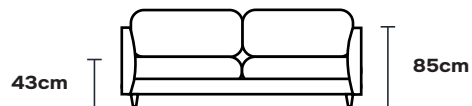

SOFA ROZKŁADANA 2S
176/ 100 / 85 / 43
A18-02-FAB

POWIERZCHNIA SPANIA
140x200

SOFA ROZKŁADANA 3S
196/ 100 / 85 / 43
A18-03-FAB

POWIERZCHNIA SPANIA
160x200

PRZÓD