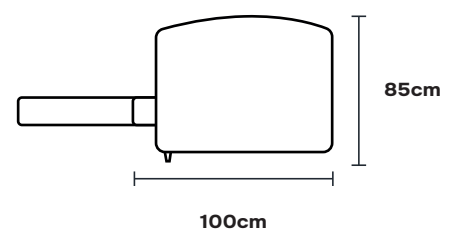

140x200

PRZÓD

GÓRA

FUNKCJA SPANIA

BOK

SOFA ROZKŁADANA 3S

286 / 150 / 85 / 43

A18-05-FAB

POWIERZCHNIA SPANIA

160x200

PRZÓD

GÓRA

FUNKCJA SPANIA

BOK

PUF 105
105 / 105 / 43
A18-06-FAB

PRZÓD