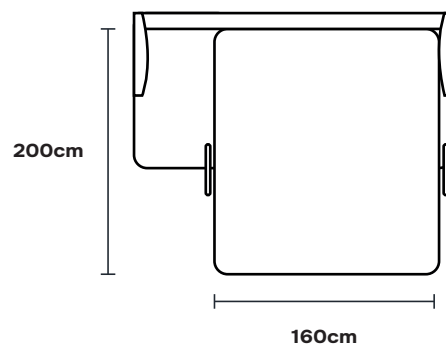

POWIERZCHNIA SPANIA

160x200

PRZÓD

GÓRA

FUNKCJA SPANIA

BOK

PUF 105
105 / 105 / 43
A18-06-FAB

PRZÓD