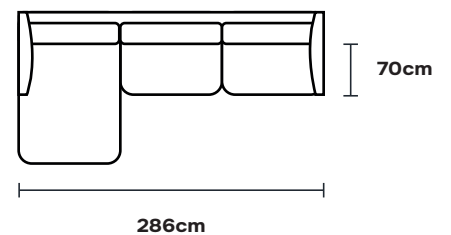

PRZÓD

GÓRA

FUNKCJA SPANIA

BOK

NAROŻNIK Z FUNKCJĄ SPANIA

266 / 150 / 85 / 43

A18-05-FAB

POWIERZCHNIA SPANIA

140x200

PRZÓD

GÓRA

FUNKCJA SPANIA

BOK

SOFA ROZKŁADANA 3S

286 / 150 / 85 / 43

A18-05-FAB

POWIERZCHNIA SPANIA

160x200

PRZÓD

GÓRA

FUNKCJA SPANIA

BOK

PUF 105
105 / 105 / 43
A18-06-FAB

PRZÓD