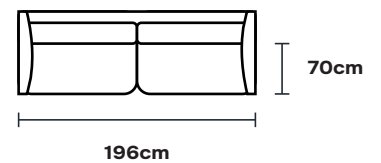

SOFA ROZKŁADANA 2S
176/ 100 / 85 / 43
A18-02-FAB

POWIERZCHNIA SPANIA
140x200

SOFA ROZKŁADANA 3S
196/ 100 / 85 / 43
A18-03-FAB

POWIERZCHNIA SPANIA
160x200

GÓRA