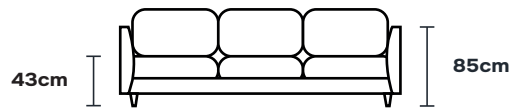

SOFA ROZKŁADANA 2S
176/ 100 / 85 / 43
A18-02-FAB

POWIERZCHNIA SPANIA
140x200

PRZÓD

GÓRA

FUNKCJA SPANIA

BOK

SOFA ROZKŁADANA 3S
196/ 100 / 85 / 43
A18-03-FAB

POWIERZCHNIA SPANIA
160x200

PRZÓD

GÓRA

FUNKCJA SPANIA

BOK

NAROŻNIK Z FUNKCJĄ SPANIA

266 / 150 / 85 / 43

A18-05-FAB

POWIERZCHNIA SPANIA

140x200

PRZÓD

GÓRA

FUNKCJA SPANIA

BOK

SOFA ROZKŁADANA 3S

286 / 150 / 85 / 43

A18-05-FAB