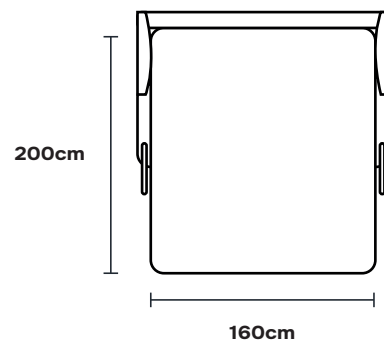

SOFA ROZKŁADANA 2S
176/ 100 / 85 / 43
A18-02-FAB

POWIERZCHNIA SPANIA
140x200

PRZÓD

GÓRA

FUNKCJA SPANIA

BOK

SOFA ROZKŁADANA 3S
196/ 100 / 85 / 43
A18-03-FAB

POWIERZCHNIA SPANIA
160x200

PRZÓD

GÓRA

FUNKCJA SPANIA

BOK

NAROŻNIK Z FUNKCJĄ SPANIA

266 / 150 / 85 / 43

A18-05-FAB

POWIERZCHNIA SPANIA