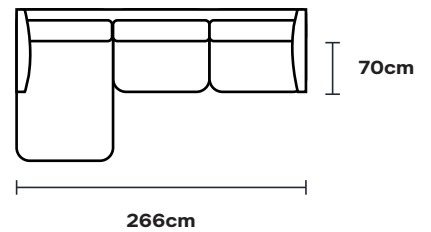

NAROŻNIK Z FUNKCJĄ SPANIA

266 / 150 / 85 / 43

A18-05-FAB

POWIERZCHNIA SPANIA

140x200

GÓRA

SOFA ROZKŁADANA 3S

286 / 150 / 85 / 43

A18-05-FAB

POWIERZCHNIA SPANIA

160x200

BOK