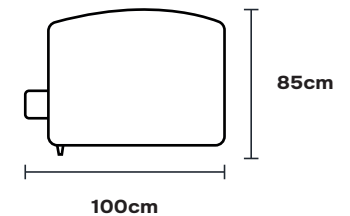

SOFA ROZKŁADANA 2S
176/ 100 / 85 / 43
A18-02-FAB

POWIERZCHNIA SPANIA
140x200

PRZÓD

GÓRA

FUNKCJA SPANIA

BOK

SOFA ROZKŁADANA 3S
196/ 100 / 85 / 43
A18-03-FAB

POWIERZCHNIA SPANIA
160x200

PRZÓD

GÓRA

FUNKCJA SPANIA

BOK

NAROŻNIK Z FUNKCJĄ SPANIA

266 / 150 / 85 / 43

A18-05-FAB

POWIERZCHNIA SPANIA