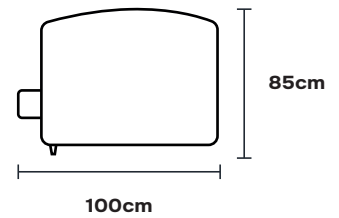

SOFA ROZKŁADANA 2S
176/ 100 / 85 / 43
A18-02-FAB

POWIERZCHNIA SPANIA
140x200

PRZÓD

GÓRA

FUNKCJA SPANIA

BOK

SOFA ROZKŁADANA 3S
196/ 100 / 85 / 43
A18-03-FAB

POWIERZCHNIA SPANIA
160x200

PRZÓD

GÓRA

FUNKCJA SPANIA

BOK

NAROŻNIK Z FUNKCJĄ SPANIA

266 / 150 / 85 / 43

A18-05-FAB

POWIERZCHNIA SPANIA