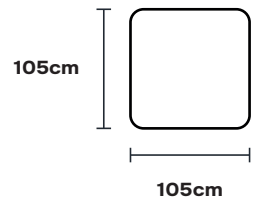

PUF 105
105 / 105 / 43
A18-06-FAB

PRZÓD

GÓRA