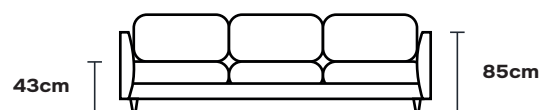

NAROŻNIK Z FUNKCJĄ SPANIA

266 / 150 / 85 / 43

A18-05-FAB

POWIERZCHNIA SPANIA

140x200

SOFA ROZKŁADANA 3S

286 / 150 / 85 / 43

A18-05-FAB

POWIERZCHNIA SPANIA

160x200

PRZÓD

BOK