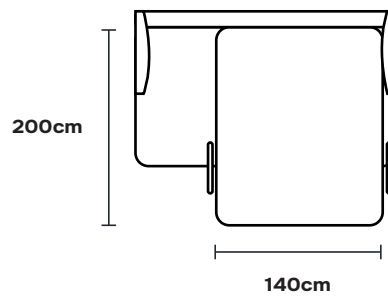

PRZÓD

GÓRA

FUNKCJA SPANIA

BOK

NAROŻNIK Z FUNKCJĄ SPANIA

266 / 150 / 85 / 43

A18-05-FAB

POWIERZCHNIA SPANIA

140x200

PRZÓD

GÓRA

FUNKCJA SPANIA

BOK

SOFA ROZKŁADANA 3S

286 / 150 / 85 / 43

A18-05-FAB

POWIERZCHNIA SPANIA

160x200

PRZÓD

GÓRA

FUNKCJA SPANIA

BOK

PUF 105
105 / 105 / 43
A18-06-FAB

PRZÓD