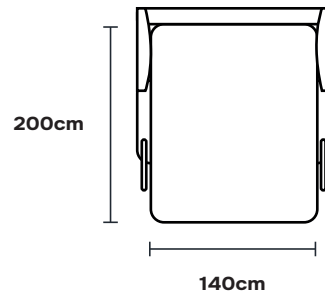

SOFA ROZKŁADANA 2S
176/ 100 / 85 / 43
A18-02-FAB

POWIERZCHNIA SPANIA
140x200

PRZÓD

GÓRA

FUNKCJA SPANIA

BOK

SOFA ROZKŁADANA 3S
196/ 100 / 85 / 43
A18-03-FAB

POWIERZCHNIA SPANIA
160x200

PRZÓD

GÓRA

FUNKCJA SPANIA

BOK

NAROŻNIK Z FUNKCJĄ SPANIA

266 / 150 / 85 / 43

A18-05-FAB

POWIERZCHNIA SPANIA