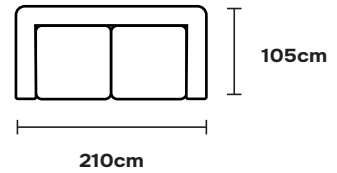

GÓRA

BOK

**PUF**  
85 / 85 / 43  
A27-04-FAB

**WYSOKOŚĆ SIEDZISKA**  
43CM

**GŁĘBOKOŚĆ**  
85CM

**PRZÓD**

**BOK**

**GÓRA**

**SOFA 2S**  
210 / 105 / 77  
A27-02-FAB

**WYSOKOŚĆ SIEDZISKA**  
43CM

**GŁĘBOKOŚĆ**  
85CM

**PRZÓD**

**BOK**

**GÓRA**

**SOFA 3S**  
295 / 105 / 77  
A27-03-FAV

**WYSOKOŚĆ SIEDZISKA**  
43CM

**GŁĘBOKOŚĆ**  
85CM

**PRZÓD**

**BOK**

**GÓRA**