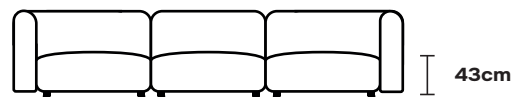

**SOFA 2S**  
210 / 105 / 77  
A27-02-FAB

**WYSOKOŚĆ SIEDZISKA**  
43CM

**GŁĘBOKOŚĆ**  
85CM

**PRZÓD**

**BOK**

**GÓRA**

**SOFA 3S**  
295 / 105 / 77  
A27-03-FAV

**WYSOKOŚĆ SIEDZISKA**  
43CM

**GŁĘBOKOŚĆ**  
85CM

**PRZÓD**

**BOK**

**GÓRA**