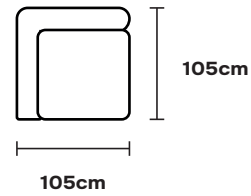

ELEMENT NAROŻNY / R / L  
105 / 105 / 77  
A27-01-R/L-FAB

WYSOKOŚĆ SIEDZISKA  
43CM

GŁĘBOKOŚĆ  
85CM

PRZÓD

GÓRA

BOK

MODUŁ 85  
105 / 85 / 77  
A27-02-FAB

WYSOKOŚĆ SIEDZISKA  
43CM

GŁĘBOKOŚĆ  
85CM

PRZÓD

GÓRA

BOK

MODUŁ 105  
105 / 105 / 77  
A27-02-FAB

WYSOKOŚĆ SIEDZISKA  
43CM

GŁĘBOKOŚĆ  
85CM

PRZÓD

GÓRA

BOK

**PUF**  
85 / 85 / 43  
A27-04-FAB

**WYSOKOŚĆ SIEDZISKA**  
43CM

**GŁĘBOKOŚĆ**  
85CM

**PRZÓD**

**BOK**

**GÓRA**

**GŁĘBOKOŚĆ**  
85CM

**PRZÓD**

**BOK**

**GÓRA**