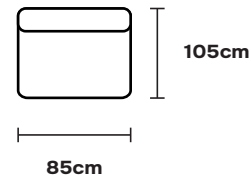

ELEMENT NAROŻNY / R / L  
105 / 105 / 77  
A27-01-R/L-FAB

WYSOKOŚĆ SIEDZISKA  
43CM

GŁĘBOKOŚĆ  
85CM

PRZÓD

GÓRA

BOK

MODUŁ 85  
105 / 85 / 77  
A27-02-FAB

WYSOKOŚĆ SIEDZISKA  
43CM

GŁĘBOKOŚĆ  
85CM

PRZÓD

GÓRA

BOK

MODUŁ 105  
105 / 105 / 77  
A27-02-FAB

WYSOKOŚĆ SIEDZISKA  
43CM

GŁĘBOKOŚĆ  
85CM

PRZÓD

GÓRA

BOK

**PUF**  
85 / 85 / 43  
A27-04-FAB

**WYSOKOŚĆ SIEDZISKA**  
43CM

**GŁĘBOKOŚĆ**  
85CM

**PRZÓD**

**BOK**

**GÓRA**

**GŁĘBOKOŚĆ**  
85CM

**PRZÓD**

**BOK**

**GÓRA**