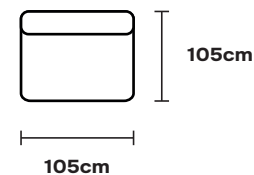

ELEMENT NAROŻNY / R / L  
105 / 105 / 77  
A27-01-R/L-FAB

WYSOKOŚĆ SIEDZISKA  
43CM

GŁĘBOKOŚĆ  
85CM

PRZÓD

GÓRA

BOK

MODUŁ 85  
105 / 85 / 77  
A27-02-FAB

WYSOKOŚĆ SIEDZISKA  
43CM

GŁĘBOKOŚĆ  
85CM

PRZÓD

GÓRA

BOK

MODUŁ 105  
105 / 105 / 77  
A27-02-FAB

WYSOKOŚĆ SIEDZISKA  
43CM

GŁĘBOKOŚĆ  
85CM

PRZÓD

GÓRA

BOK

**PUF**  
85 / 85 / 43  
A27-04-FAB

**WYSOKOŚĆ SIEDZISKA**  
43CM

**GŁĘBOKOŚĆ**  
85CM

**PRZÓD**

**BOK**

**GÓRA**

**GŁĘBOKOŚĆ**  
85CM

**PRZÓD**

**BOK**

**GÓRA**