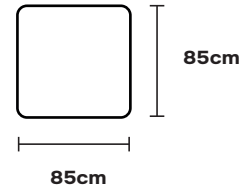

GŁĘBOKOŚĆ  
85CM

PRZÓD

GÓRA

BOK

MODUŁ 105  
105 / 105 / 77  
A27-02-FAB

WYSOKOŚĆ SIEDZISKA  
43CM

GŁĘBOKOŚĆ  
85CM

PRZÓD

GÓRA

BOK

**PUF**  
85 / 85 / 43  
A27-04-FAB

**WYSOKOŚĆ SIEDZISKA**  
43CM

**GŁĘBOKOŚĆ**  
85CM

**PRZÓD**

**BOK**

**GÓRA**

**SOFA 2S**  
210 / 105 / 77  
A27-02-FAB

**WYSOKOŚĆ SIEDZISKA**  
43CM

**GŁĘBOKOŚĆ**  
85CM

**PRZÓD**

**BOK**

**GÓRA**

**SOFA 3S**  
295 / 105 / 77  
A27-03-FAV

**WYSOKOŚĆ SIEDZISKA**  
43CM

**GŁĘBOKOŚĆ**  
85CM

**PRZÓD**

**BOK**

**GÓRA**